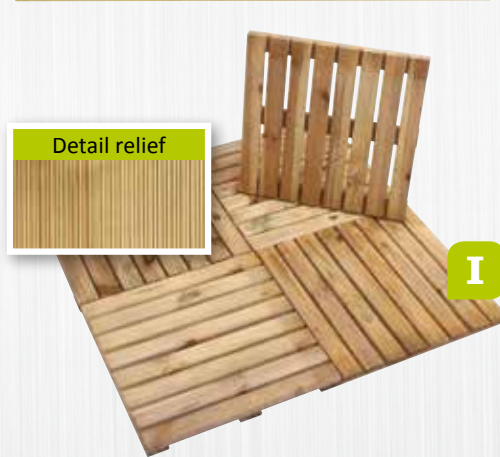

Maaswijdte 10 cm.

**E. TOOGHEK GESCHAAFD**

Artikel nr. ca. b x h prijs per stuk  
 HGTO60 180 x 60 cm 28,95  
 Gemaakt van geschaafde planken van 14 x 1,6 cm.  
 Stevig en sierlijk!

**TOOGPOORTJE GESCHAAFD**

Artikel nr. ca. b x h prijs per stuk  
 HGPTO60 100 x 60 cm 28,95

**F. RONDTOPHEK**

Artikel nr. ca. b x h prijs per stuk  
 HGRO60 180 x 60 cm 31,95  
 HGRO80 180 x 80 cm 36,95

**RONDTOPPOORTJE**

Artikel nr. ca. b x h prijs per stuk  
 HGPRO60 100 x 60 cm 31,95  
 HGPRO80 100 x 80 cm 36,95

**G. RECHTHEK EVOLUTION**

Artikel nr. ca. b x h prijs per stuk  
 HGREA80 180 x 80 cm 49,95  
 Met aluminium achterlatten. Ook als poortje leverbaar.

**H. COUNTRY HEK EXCELLENT**

Artikel nr. ca. b x h prijs per stuk  
 HHCHE 180 x 80 cm 99,00  
 Hillhout. Boven- en onderbalk 4,5 x 9 cm.  
 Tussenspijlen 5 x 5 cm