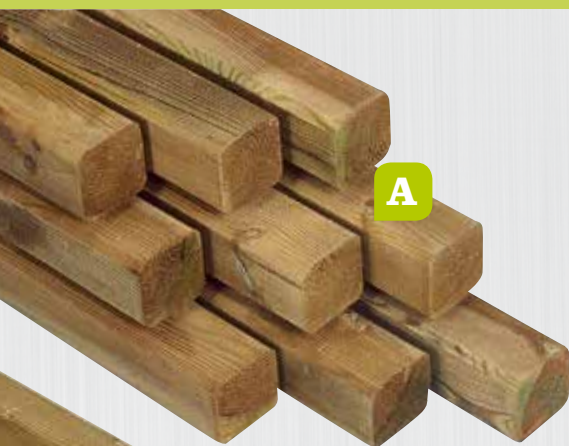

Voor vlonder en terras. Aan één zijde een grof profiel,  
de andere zijde een fijn ribbelprofiel.

**ANTI-SLIP PROFIEL 28 mm DIK**

| Artikel nr. | ca. l x b x d       | prijs per stuk |
|-------------|---------------------|----------------|
| PG68300     | 300 x 14,5 x 2,8 cm | 7,80           |
| PG68400     | 400 x 14,5 x 2,8 cm | 10,50          |

Voor vlonder en terras. Aan één zijde een grof profiel,  
de andere zijde een fijn ribbelprofiel.

**A**

**B**

**C**

**D**