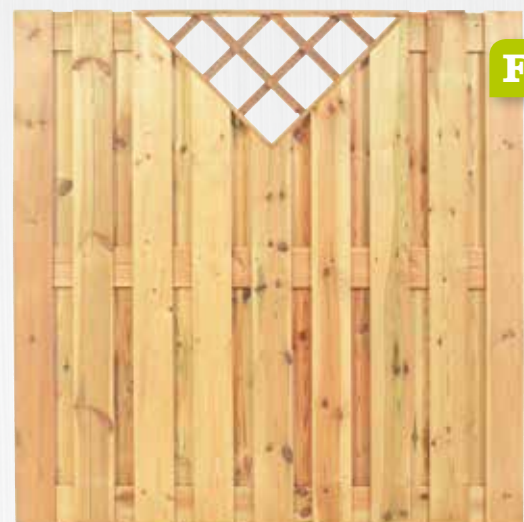

D+E AFDEKPROFIEL

Artikel nr. soort prijs per stuk
APRH18 hout 13,50
APRA18 aluminium 13,50

Een degelijke en fraaie afwerking, voorkomt inwateren.

Verlengt de levensduur van rechtschermen.

F. RECHTSCHERM TRELLIS DE LUXE

Artikel nr. ca. b x h prijs per stuk
SCGRT1818V 180 x 180 cm 89,95

Rechtscherm trellis de luxe met aan de bovenzijde een v-vormig trellis. Gemaakt van geschaafde planken van 180 x 14 x 1,6 cm.

G. COMBI TRELLIS RECHTSCHERM DE LUXE

Artikel nr. ca. b x h prijs per stuk
SCGRTC1818 180 x 180 cm 79,95

Prijs exclusief palen en beslag.