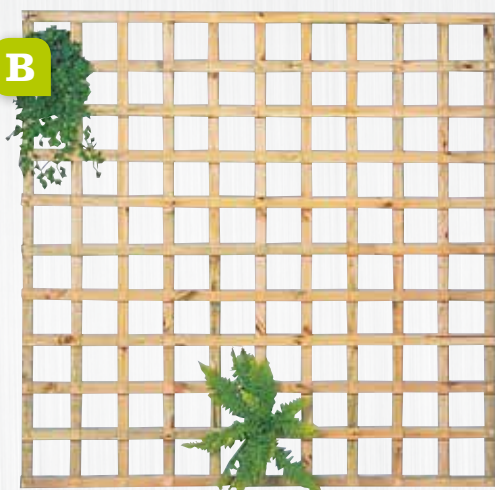

### GAASMAT VERZINKT (maas 5) (niet afgebeeld)

| Artikel nr. | ca. b x h    | prijs per stuk |
|-------------|--------------|----------------|
| SCM0518     | 180 x 180 cm | 46,95          |

Maaswijdte 5 cm, zonder kader.

Maaswijdte 10 cm.

**E. TOOGHEK GESCHAAFD**

Artikel nr. ca. b x h prijs per stuk  
 HGTO60 180 x 60 cm 28,95  
 Gemaakt van geschaafde planken van 14 x 1,6 cm.  
 Stevig en sierlijk!

**TOOGPOORTJE GESCHAAFD**