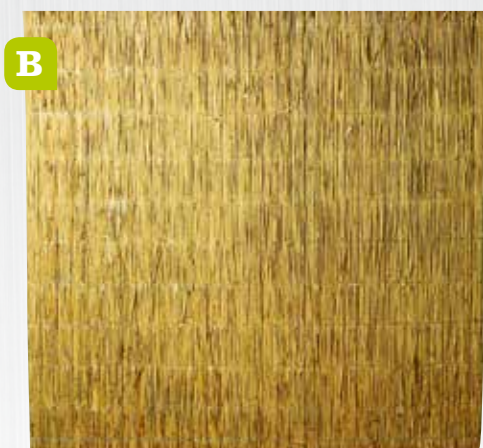

B. RIETPLAAT

Artikel nr.	ca. b x h	prijs per stuk
RP1718	175 x 180 cm	24,95