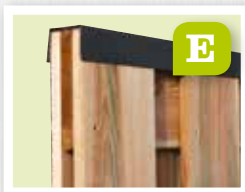

D+E AFDEKPROFIEL

Artikel nr. soort prijs per stuk
APRH18 hout 13,50
APRA18 aluminium 13,50

Een degelijke en fraaie afwerking, voorkomt inwateren.

Verlengt de levensduur van rechtschermen.

F. RECHTSCHERM TRELLIS DE LUXE

Artikel nr. ca. b x h prijs per stuk
SCGRT1818V 180 x 180 cm 89,95

Rechtscherm trellis de luxe met aan de bovenzijde een v-vormig trellis. Gemaakt van geschaafde planken van 180 x 14 x 1,6 cm.

G. COMBI TRELLIS RECHTSCHERM DE LUXE

Artikel nr. ca. b x h prijs per stuk
SCGRTC1818 180 x 180 cm 79,95

Prijs exclusief palen en beslag.