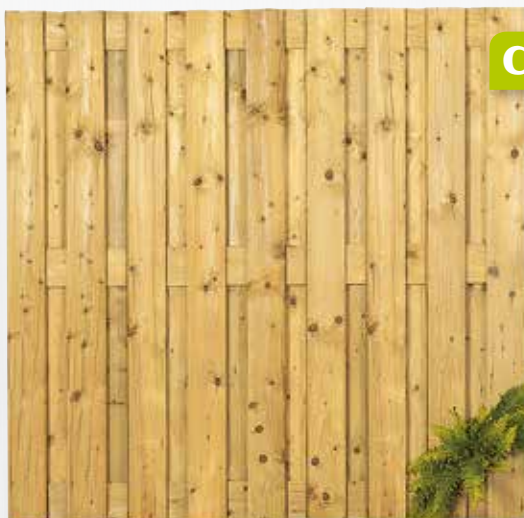

### verticaal gelat

SCGRE1218V 120 x 180 cm  52,95  
SCGR0918V 90 x 180 cm  42,95  
SCGRE1812V 180 x 120 cm  53,95  
SCGRE1809V 180 x 90 cm  41,95

Rechtscherm de luxe 180 x 180 cm is gemaakt van maar liefst 21 geschaafde planken van 180 x 14 x 1,6 cm. Geen inkijk, dus optimale privacy! Zowel horizontaal als verticaal te gebruiken.