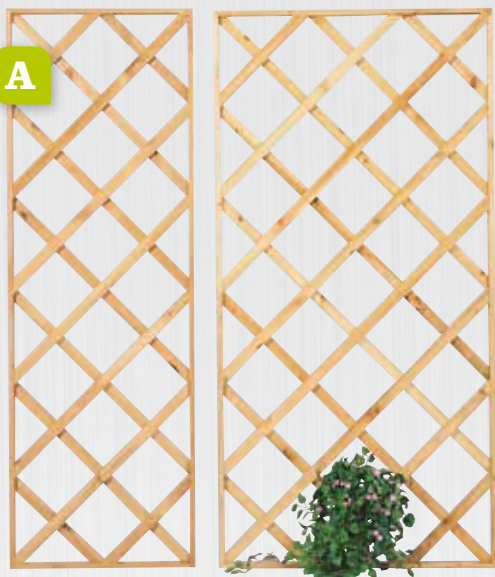

A. DIAGONAAL TRELLIS RECHT

Artikel nr.	ca. b x h	prijs per stuk
SCGRTD0618	60 x 180 cm	30,95
SCGRTD0918	90 x 180 cm	41,95

LEVERING AAN HUIS!

Zie pagina 96

B. ROZENSCHERM GESCHAAFD

Artikel nr.	ca. b x h	prijs per stuk
SCGRO21818	180 x 180 cm	51,95
SCGRO21857	57 x 180 cm	21,95

Rondom geschaafd. Mooi afgewerkt.

C. GAASMAT VERZINKT (maas 15)

Artikel nr.	ca. b x h	prijs per stuk
SCM1518	180 x 180 cm	31,95
SCM1509	90 x 180 cm	20,95

Maaswijdte 15 cm, exclusief palen.

GAASMAT VERZINKT (maas 10) (niet afgebeeld)

Artikel nr.	ca. b x h	prijs per stuk
SCM1018	180 x 180 cm	36,95
SCM1009	90 x 180 cm	24,95

Maaswijdte 10 cm, zonder kader.

GAASMAT VERZINKT (maas 5) (niet afgebeeld)

Artikel nr.	ca. b x h	prijs per stuk
SCM0518	180 x 180 cm	46,95

Maaswijdte 5 cm, zonder kader.

D. GAASTRELLIS (in kader)

Artikel nr.	ca. b x h	prijs per stuk
SCMK18	180 x 180 cm	74,95
SCMK09	90 x 180 cm	54,95
SCMK06	60 x 180 cm	49,95

Maaswijdte 10 cm.