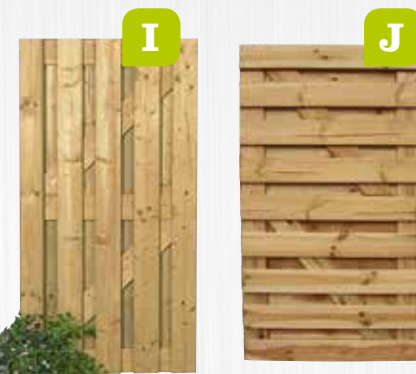

E. STANDAARD TOOGDEUR

Artikel nr.	ca. b x h	prijs per stuk
PDGTS	100 x 180 cm	89,00

F. STANDAARD RECHTDEUR

Artikel nr.	ca. b x h	prijs per stuk
PDGRS	100 x 180 cm	85,00

G. TOOGDEUR DE LUXE

Artikel nr.	ca. b x h	prijs per stuk
PDGTO2	100 x 180 cm	99,00

H. RONDTOP RECHTDEUR DE LUXE

Artikel nr.	ca. b x h	prijs per stuk
PDGRRO	100 x 180 cm	105,00

I. RECHTDEUR DE LUXE VERTICAAL

Artikel nr.	ca. b x h	prijs per stuk
PDGRV	100 x 180 cm	95,00
PDGRV2	100 x 200 cm	110,00

J. RECHTDEUR DE LUXE HORIZONTAAL

Artikel nr.	ca. b x h	prijs per stuk
PDGRH	100 x 180 cm	95,00

K. RECHTDEUR BREED DE LUXE

Artikel nr.	ca. b x h	prijs per stuk
PDGRBV	100 x 180 cm	110,00

L. RABATDEUR

Artikel nr.	ca. b x h	prijs per stuk
PDGRA	100 x 180 cm	99,00

Prijs exclusief palen, hang- en sluitwerk.

M. DICHTDEUR DE LUXE

Artikel nr.	ca. b x h	prijs per stuk
PDGRD	100 x 180 cm	119,00

N. RECHTDEUR DE LUXE OP IJZEREN FRAME

Artikel nr.	ca. b x h	prijs per stuk
PDGRVYF9	90 x 180 cm	135,00
PDGRVYF	100 x 180 cm	139,00
PDGRVYF12	120 x 180 cm	159,00